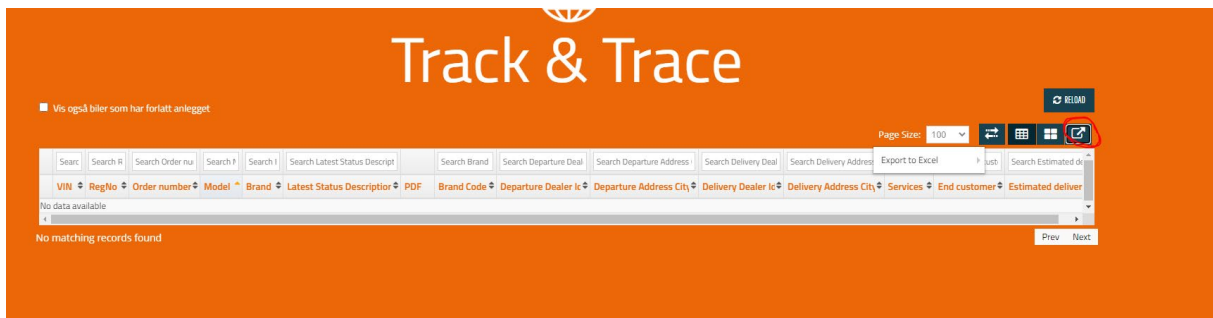

Deres biler vil vises i tabell som vist under og informasjon på biler vises bortover i kolonner

Track & Trace

Vis også biler som har forlatt anlegget

Page Size: 10

Search VIN	Search Re	Search Order nu	Search Model	Search Brand	Search Latest Status Descript	Search Brand	Search Departure Deal	Search Departure Address	Search Delivery Deal	Search	
VIN	RegNo	Order number	Model	Brand	Latest Status Description	PDF	Brand Code	Departure Dealer Ic	Departure Address City	Delivery Dealer Ic	Deliver
▼		TU91074	3 (III) 2.0 5D Kombi--sedan 88kw Bensin	MAZDA	Levert		MZ	6220	KRISTANSAND 5	2851532	ALESUJ
▼		NV79128	3 (IV) 2.0 Hybrid 4D Sedan 137kw Elhybrid bensin	MAZDA	Levert		MZ	5930	BØ 1 TELEMARK	6220	KRISTU
▼		LJ74113	5008 (II) 1.5 HDI 5D SUV 96kw Diesel	PEUGEOT	Levert		PG	6220	KRISTANSAND 5	1390	TØNSB
▼		SB1Z93BE10E348646	RK92595	A1	Audi	Levert	AU		SVENNS TRANSPORT		KRISTU
▼		BT28377	A1 (BX) 1.4 TFSI 5D Kombi--sedan 92kw Bensin	AUDI	Levert		AU	6230	BERGEN	6220	KRISTU
▼		VH67071	A-Klass (W176) 180 5D Kombi--sedan 90kw Bensin	MERCEDES	Levert		MB	6220	KRISTANSAND 5	6230	BERGE
▼		KMHM541CXPA033042	PR48966	Berlingo	Citroën	Klar til transport	CI		OSLO		KRISTU
▼		LC0CE4DB6N0381447	PR59493	Berlingo	Citroën	Levert	CI		KRISTANSAND 5		STAVAN
▼		LJ76733	BERLINGO	Citroën	Levert		CI		SEM		KRISTU
▼		472303893638	BU21438	Berlingo	Citroën	Levert	CI		RIDABU		KRISTU

Showing 1 to 10 of 338 entries

Prev 1 2 3 4 5 ... 34 Next

For å få mer utfyllende informasjon om en enkelt bil er det bare å søke opp aktuelle bil eks. **VR7EFYHT2PJ555238** som er chassis nr. på bil dere ønsker å se. I kolonne for chassis nr.

Da vil kun denne bilen vises

Track & Trace

Vis også biler som har forlatt anlegget

Page Size: 10

Search VIN	Search Re	Search Order nu	Search Model	Search Brand	Search Latest Status Descript	Search Brand	Search Departure Deal	Search Departure Address	Search Delivery Deal	Search Delivery Address	Search	
VIN	RegNo	Order number	Model	Brand	Latest Status Description	PDF	Brand Code	Departure Dealer Ic	Departure Address City	Delivery Dealer Ic	Delivery Address City	Serv
▼		VR7EFYHT2PJ555238	Berlingo L2 1.5 BlueHDI 100hk Proff	Citroën	Levert		CI	NODRA	AXESS LOGISTICS	8002910	KRISTANSAND 5	Yes

Showing 1 to 1 of 1 entries

Prev 1 Next

Så kan dere trykke på pil ned på venstre side og da vil dere få opp all informasjon på den aktuelle bil.

Mest brukte statuser er:

- Ankommet som sier at bil er kommet til havn Drammen med båt ol.
- Klar til transport som sier at bil er satt ut på sone for transport
- Planlagt betyr at bilen er planlagt lastet på en forestående transport
- Avgang betyr at bilen er under transport
- Levert betyr at bil er ankommet og levert mottaker