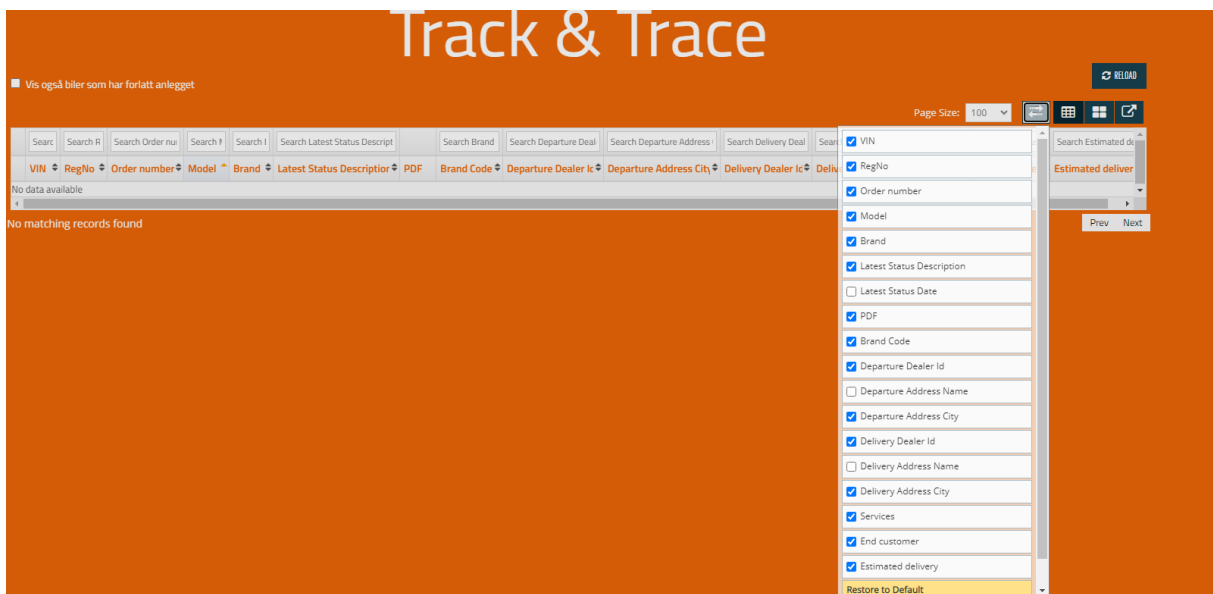

 LEGG TIL NY MOTTAKER AV ORDREBEKREFTELSE

TILBAKE

BEKREFT

Bestilling opprettes automatisk i vårt transportsystem og vi kan starte planlegging av transportoppdraget.

Bruk av track & trace (T&T) løsning.

Når dere velger Track & Trace vil dette bildet komme opp, her får dere oversikt over alle deres biler som er i systemet hos oss. Biler i produksjon, under transport og biler som er levert.

For å se alle biler må dere huke av for «Vis også biler som har forlatt anlegget».

Det er mulig å søke i alle kolonner bortover etter hva dere ønsker å se, dere kan også redigere hvilke kolonner som skal vises ved å trykke på de to piler som går mot hverandre.